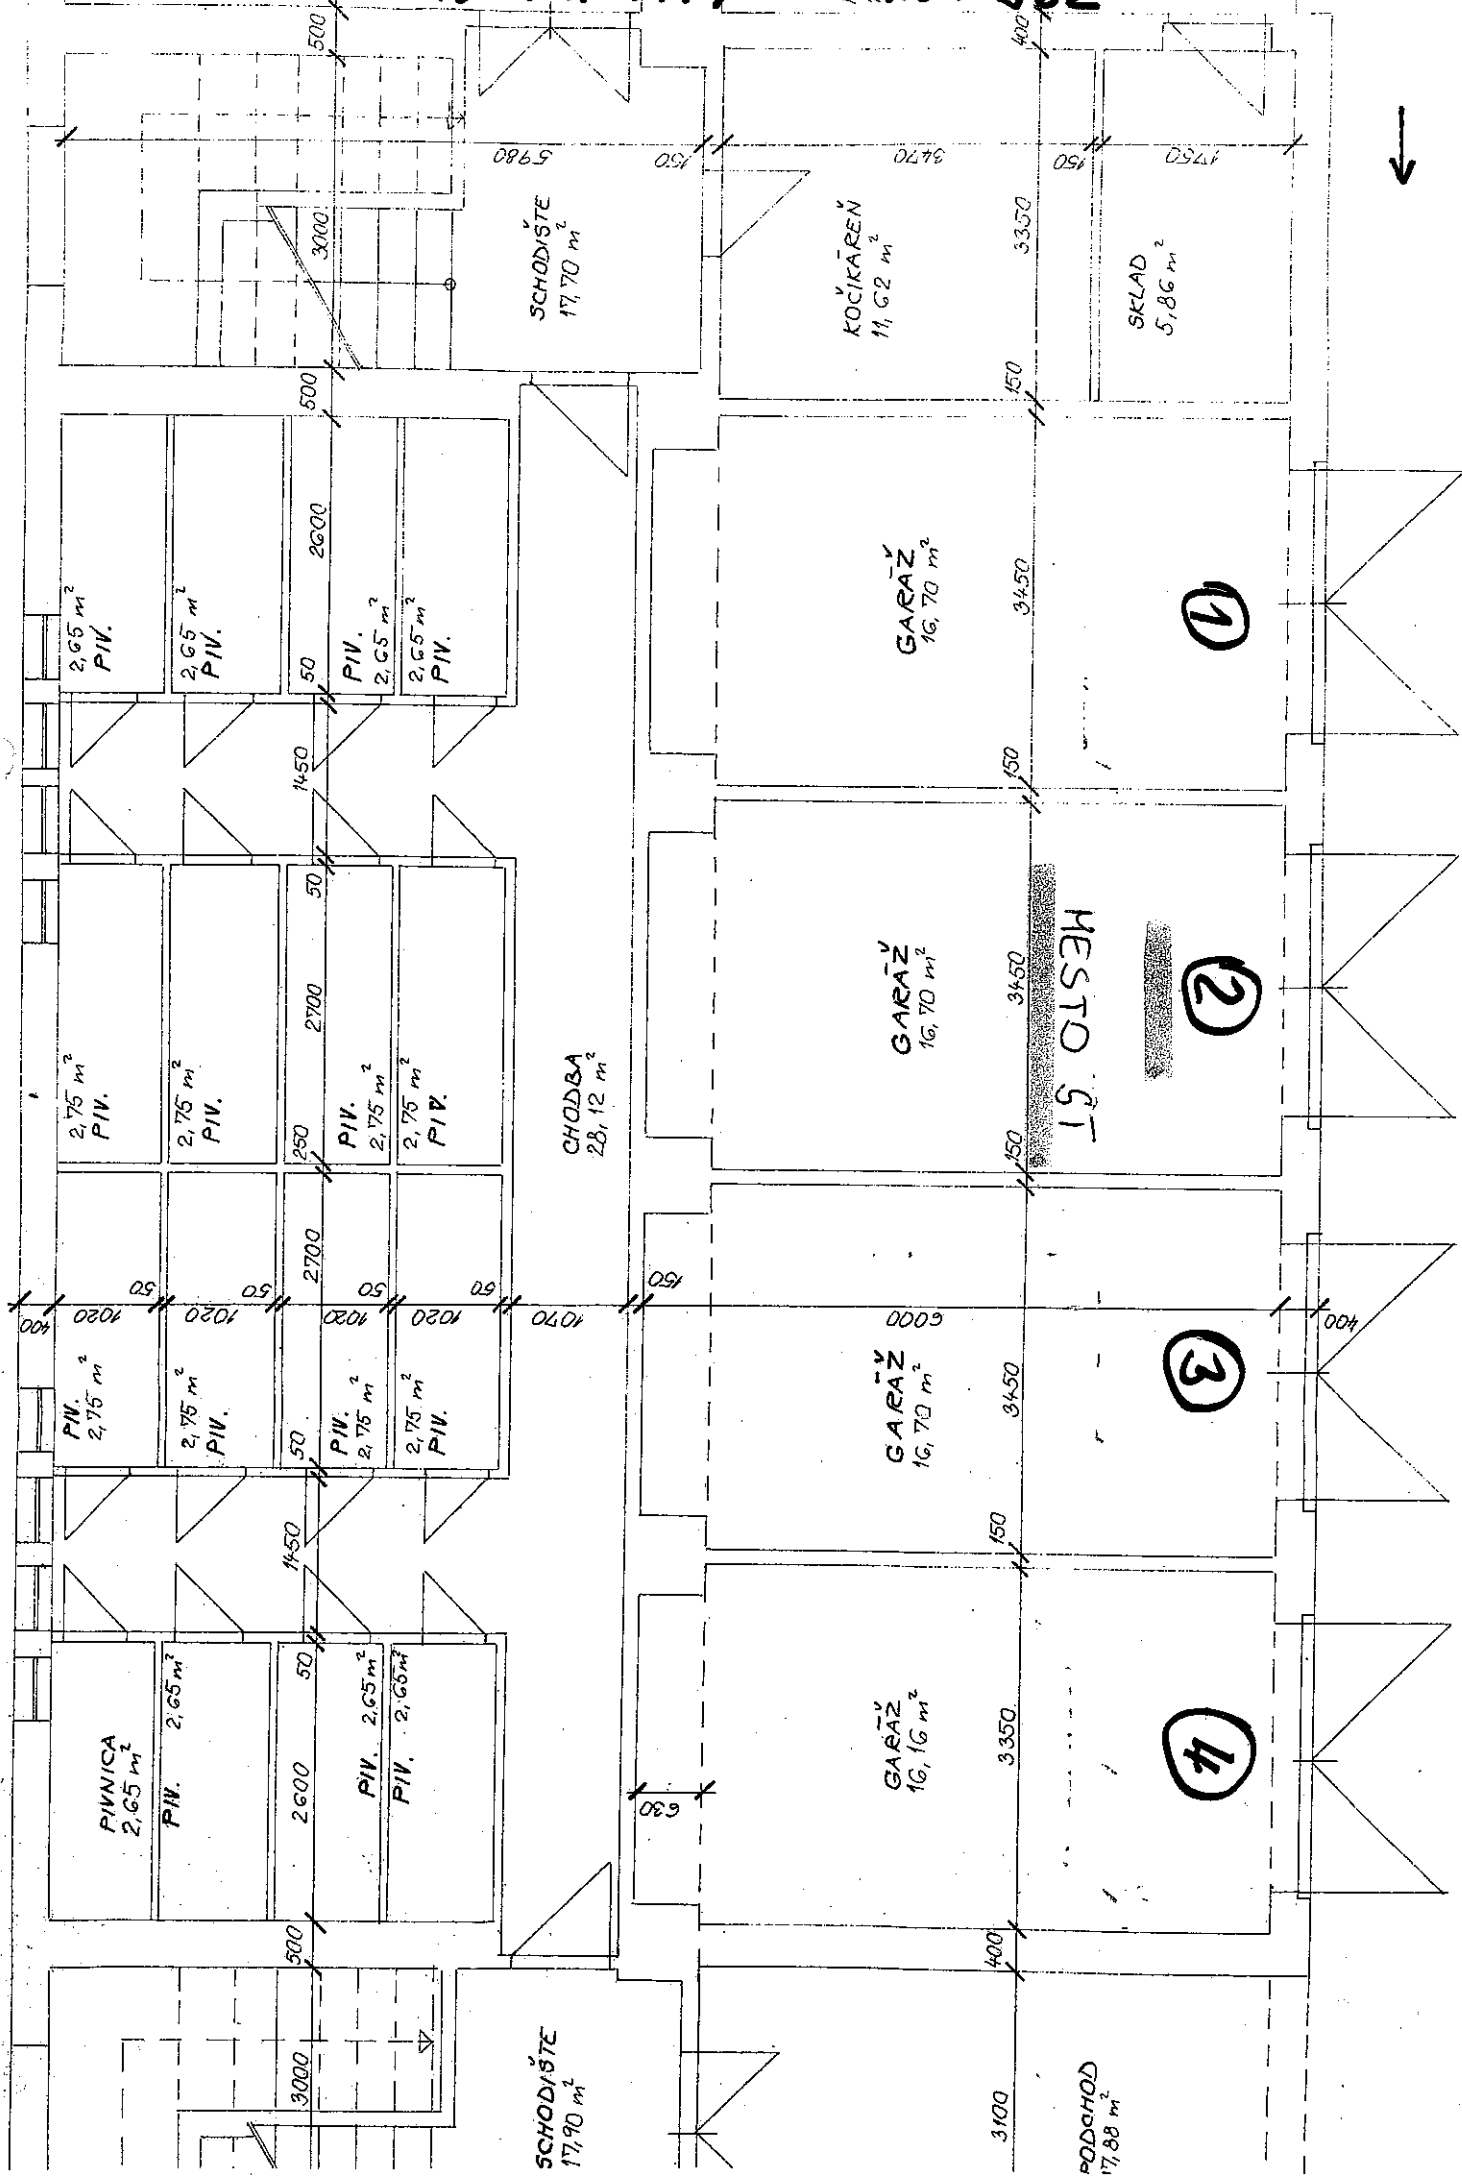

POTRAVINY POL 12. 4. 8. 362

2,65 m² PIV.
2,65 m² PIV.
2,65 m² PIV.
2,65 m² PIV.

2,75 m² PIV.
2,75 m² PIV.
2,75 m² PIV.
2,75 m² PIV.

2,75 m² PIV.
2,75 m² PIV.
2,75 m² PIV.
2,75 m² PIV.

PIVNICA 2,65 m²
PIV. 2,65 m²
PIV. 2,65 m²
PIV. 2,65 m²

SCHODIŠTE
17,70 m²

CHODBA
28,12 m²

SCHODIŠTE
17,90 m²

KOCIKAREN
11,62 m²

GARAZ
16,70 m²

GARAZ
16,70 m²

GARAZ
16,70 m²

GARAZ
16,70 m²

SKLAD
5,86 m²

MESTO ST

PODCHOD
17,88 m²

1

2

3

4