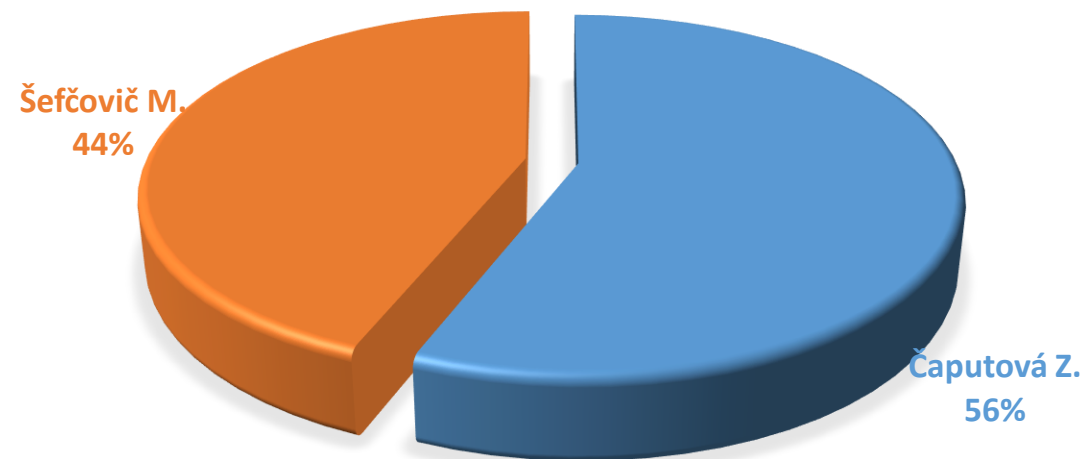

| Meno | počet hlasov |
|-------------|--------------|
| Čaputová Z. | 301 |
| Šefčovič M. | 189 |

Voľby prezidenta SR

Stará Turá

(2. kolo)

| Okrskok 3 | | |
|------------------------------------|-------|---------|
| PZ Mýtňa | Počet | % účasť |
| Celkový počet voličov | 1 132 | |
| Počet voličov, ktorí sa zúčastnili | 621 | 54,86% |
| Počet platných hlasov | 607 | |
| Počet neplatných hlasov | 14 | |

| Meno | počet hlasov |
|-------------|--------------|
| Čaputová Z. | 353 |
| Šefčovič M. | 254 |

Voľby prezidenta SR

Stará Turá

(2. kolo)

| Okrskok 4 | Počet | % účasť |
|------------------------------------|-------|---------|
| ul. Jiráskova (Pre-Vak) | | |
| Celkový počet voličov | 1 019 | |
| Počet voličov, ktorí sa zúčastnili | 549 | 53,88% |
| Počet platných hlasov | 540 | |
| Počet neplatných hlasov | 9 | |

| Meno | počet hlasov |
|-------------|--------------|
| Čaputová Z. | 303 |
| Šefčovič M. | 237 |

Voľby prezidenta SR

Stará Turá

(2. kolo)

| Okrskok 5 | Počet | % účasť |
|------------------------------------|-------|---------|
| DK - učebňa č.82 | | |
| Celkový počet voličov | 915 | |
| Počet voličov, ktorí sa zúčastnili | 488 | 53,33% |
| Počet platných hlasov | 484 | |
| Počet neplatných hlasov | 4 | |

| Meno | počet hlasov |
|-------------|--------------|
| Čaputová Z. | 281 |
| Šefčovič M. | 203 |

Voľby prezidenta SR

Stará Turá

(2. kolo)

| Okrskok 6 | Počet | % účasť |
|------------------------------------|-------|---------|
| DK - kaviareň | | |
| Celkový počet voličov | 1 064 | |
| Počet voličov, ktorí sa zúčastnili | 476 | 44,74% |
| Počet platných hlasov | 460 | |
| Počet neplatných hlasov | 16 | |