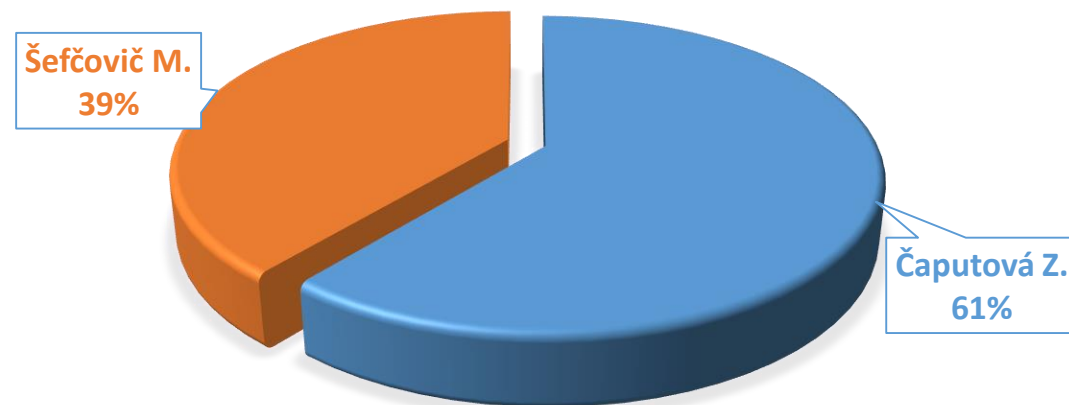

| Meno | počet hlasov |
|-------------|--------------|
| Čaputová Z. | 303 |
| Šefčovič M. | 237 |

Voľby prezidenta SR

Stará Turá

(2. kolo)

| Okrskok 5 | Počet | % účasť |
|------------------------------------|-------|---------|
| DK - učebňa č.82 | | |
| Celkový počet voličov | 915 | |
| Počet voličov, ktorí sa zúčastnili | 488 | 53,33% |
| Počet platných hlasov | 484 | |
| Počet neplatných hlasov | 4 | |

| Meno | počet hlasov |
|-------------|--------------|
| Čaputová Z. | 281 |
| Šefčovič M. | 203 |

Voľby prezidenta SR

Stará Turá

(2. kolo)

| Okrskok 6 | Počet | % účasť |
|------------------------------------|-------|---------|
| DK - kaviareň | | |
| Celkový počet voličov | 1 064 | |
| Počet voličov, ktorí sa zúčastnili | 476 | 44,74% |
| Počet platných hlasov | 460 | |
| Počet neplatných hlasov | 16 | |

| Meno | počet hlasov |
|-------------|--------------|
| Čaputová Z. | 281 |
| Šefčovič M. | 179 |

Voľby prezidenta SR

Stará Turá

(2. kolo)

| Okrskok 7 | Počet | % účasť |
|------------------------------------|-------|---------|
| PZ Drgoňova dolina | | |
| Celkový počet voličov | 150 | |
| Počet voličov, ktorí sa zúčastnili | 56 | 37,33% |
| Počet platných hlasov | 54 | |
| Počet neplatných hlasov | 2 | |