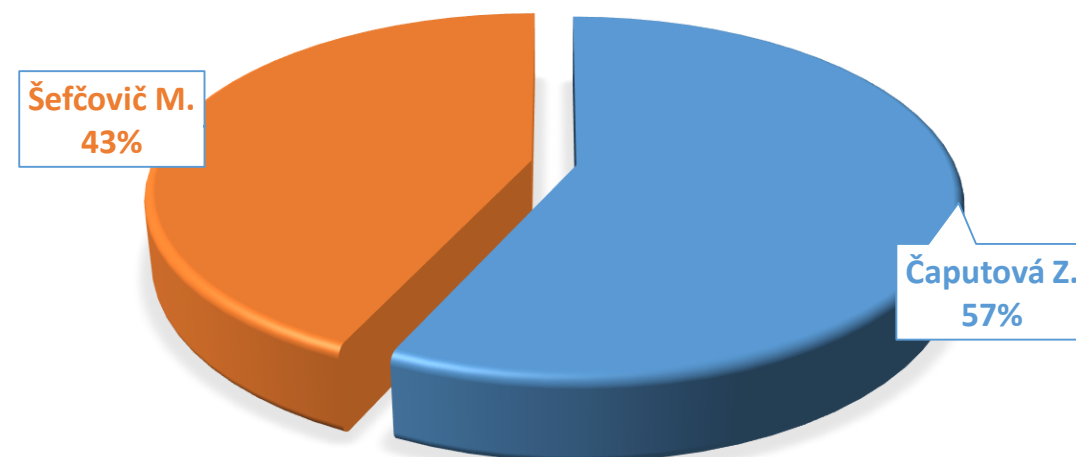

| Meno | počet hlasov |
|-------------|--------------|
| Čaputová Z. | 106 |
| Šefčovič M. | 77 |

Voľby prezidenta SR

Stará Turá

(2. kolo)

| Okrskok 9 | Počet | % účasť |
|------------------------------------|-------|---------|
| PZ Topolecká | | |
| Celkový počet voličov | 339 | |
| Počet voličov, ktorí sa zúčastnili | 127 | 37,46% |
| Počet platných hlasov | 123 | |
| Počet neplatných hlasov | 4 | |

| Meno | počet hlasov |
|-------------|--------------|
| Čaputová Z. | 70 |
| Šefčovič M. | 53 |

Voľby prezidenta SR

Stará Turá

(2. kolo)

| Okrskok 10 | Počet | % účasť |
|------------------------------------|-------|---------|
| PZ Topolecká | | |
| Celkový počet voličov | 132 | |
| Počet voličov, ktorí sa zúčastnili | 55 | 41,67% |
| Počet platných hlasov | 55 | |
| Počet neplatných hlasov | 0 | |