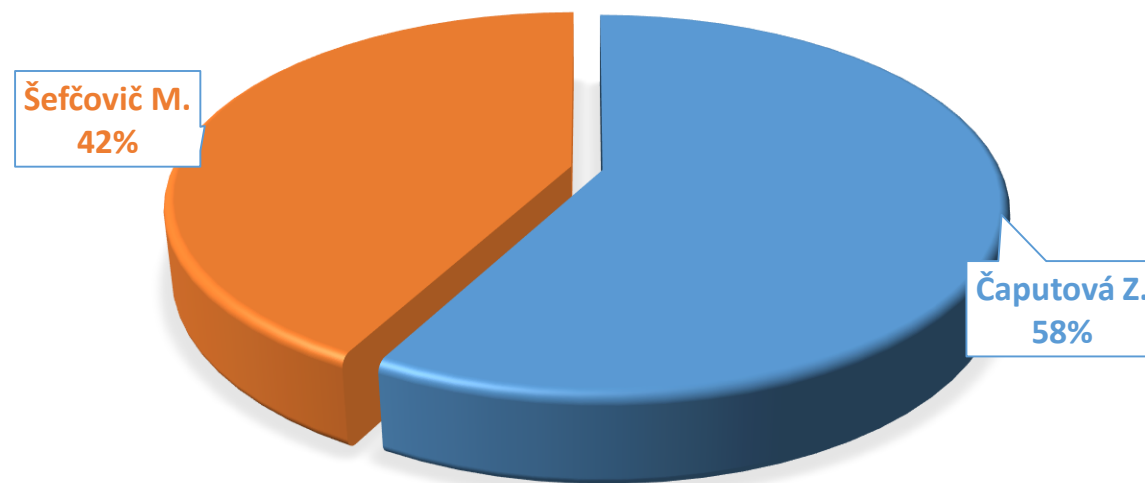

| Meno | počet hlasov |
|-------------|--------------|
| Čaputová Z. | 28 |
| Šefčovič M. | 26 |

Voľby prezidenta SR

Stará Turá

(2. kolo)

| Okrskok 8 | Počet | % účasť |
|------------------------------------|-------|---------|
| KD Paprad' | | |
| Celkový počet voličov | 406 | |
| Počet voličov, ktorí sa zúčastnili | 188 | 46,31% |
| Počet platných hlasov | 183 | |
| Počet neplatných hlasov | 5 | |

| Meno | počet hlasov |
|-------------|--------------|
| Čaputová Z. | 106 |
| Šefčovič M. | 77 |

Voľby prezidenta SR

Stará Turá

(2. kolo)

| Okrskok 9 | Počet | % účasť |
|------------------------------------|-------|---------|
| PZ Topolecká | | |
| Celkový počet voličov | 339 | |
| Počet voličov, ktorí sa zúčastnili | 127 | 37,46% |
| Počet platných hlasov | 123 | |
| Počet neplatných hlasov | 4 | |