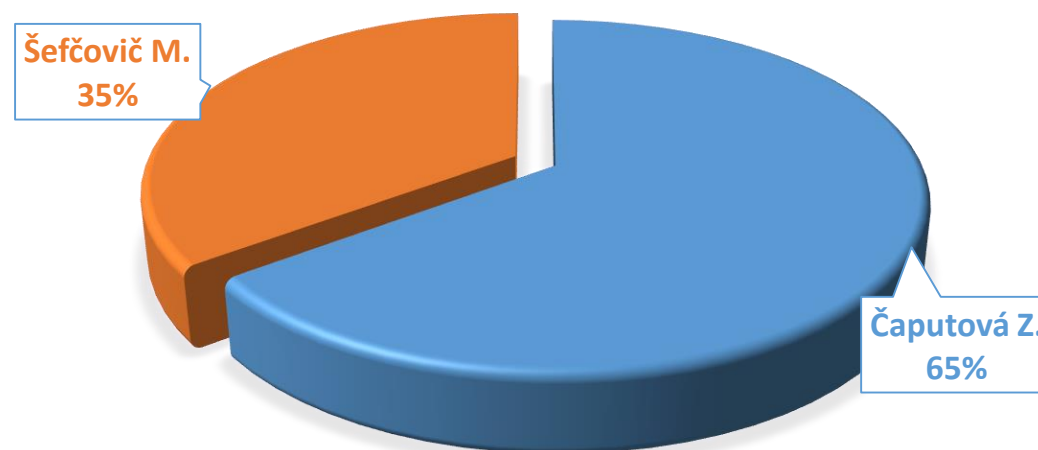

Voľby prezidenta SR Stará Turá – podľa okrskov (2. kolo)

Voľby prezidenta SR

Stará Turá

(2. kolo)

| Okrskok 1 | Počet | % účasť |
|------------------------------------|-------|---------|
| MsÚ Stará Turá | | |
| Celkový počet voličov | 1 405 | |
| Počet voličov, ktorí sa zúčastnili | 647 | 46,05% |
| Počet platných hlasov | 632 | |
| Počet neplatných hlasov | 15 | |

| Meno | počet hlasov |
|-------------|--------------|
| Čaputová Z. | 410 |
| Šefčovič M. | 222 |

Voľby prezidenta SR

Stará Turá

(2. kolo)

| Okrskok 2 | Počet | % účasť |
|------------------------------------|-------|---------|
| ZŠ Hurbanova | | |
| Celkový počet voličov | 1 010 | |
| Počet voličov, ktorí sa zúčastnili | 495 | 49,01% |
| Počet platných hlasov | 490 | |
| Počet neplatných hlasov | 5 | |

| Meno | počet hlasov |
|-------------|--------------|
| Čaputová Z. | 301 |
| Šefčovič M. | 189 |

Voľby prezidenta SR

Stará Turá

(2. kolo)

| Okrskok 3 | | |
|------------------------------------|-------|---------|
| PZ Mýtňa | Počet | % účasť |
| Celkový počet voličov | 1 132 | |
| Počet voličov, ktorí sa zúčastnili | 621 | 54,86% |
| Počet platných hlasov | 607 | |
| Počet neplatných hlasov | 14 | |