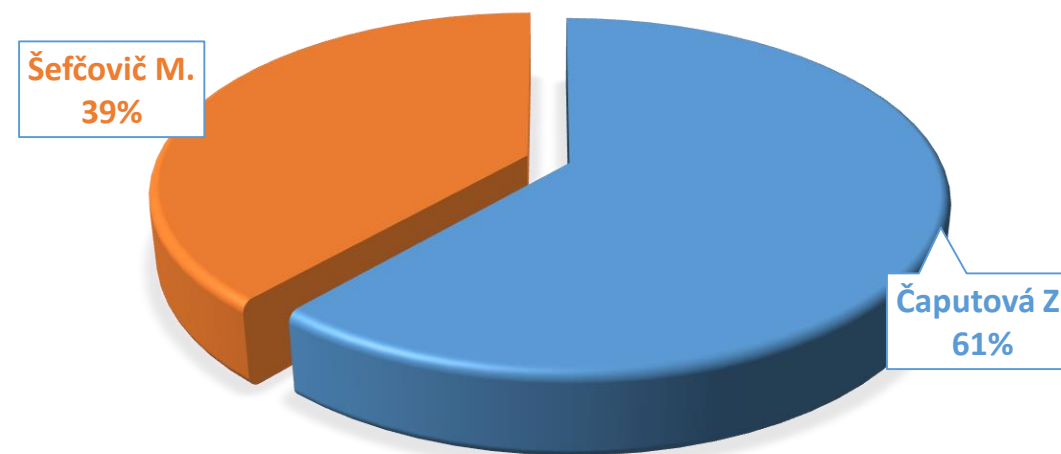

Voľby prezidenta SR Stará Turá – podľa okrskov (2. kolo)

Voľby prezidenta SR

Stará Turá

(2. kolo)

| Okrskok 1 | Počet | % účasť |
|------------------------------------|-------|---------|
| MsÚ Stará Turá | | |
| Celkový počet voličov | 1 405 | |
| Počet voličov, ktorí sa zúčastnili | 647 | 46,05% |
| Počet platných hlasov | 632 | |
| Počet neplatných hlasov | 15 | |

| Meno | počet hlasov |
|-------------|--------------|
| Čaputová Z. | 410 |
| Šefčovič M. | 222 |

Voľby prezidenta SR

Stará Turá

(2. kolo)

| Okrskok 2 | Počet | % účasť |
|------------------------------------|-------|---------|
| ZŠ Hurbanova | | |
| Celkový počet voličov | 1 010 | |
| Počet voličov, ktorí sa zúčastnili | 495 | 49,01% |
| Počet platných hlasov | 490 | |
| Počet neplatných hlasov | 5 | |

| Meno | počet hlasov |
|-------------|--------------|
| Čaputová Z. | 301 |
| Šefčovič M. | 189 |

Voľby prezidenta SR

Stará Turá

(2. kolo)

| Okrskok 3 | | |
|------------------------------------|-------|---------|
| PZ Mýtňa | Počet | % účasť |
| Celkový počet voličov | 1 132 | |
| Počet voličov, ktorí sa zúčastnili | 621 | 54,86% |
| Počet platných hlasov | 607 | |
| Počet neplatných hlasov | 14 | |

| Meno | počet hlasov |
|-------------|--------------|
| Čaputová Z. | 353 |
| Šefčovič M. | 254 |

Voľby prezidenta SR

Stará Turá

(2. kolo)

| Okrskok 4 | Počet | % účasť |
|------------------------------------|-------|---------|
| ul. Jiráskova (Pre-Vak) | | |
| Celkový počet voličov | 1 019 | |
| Počet voličov, ktorí sa zúčastnili | 549 | 53,88% |
| Počet platných hlasov | 540 | |
| Počet neplatných hlasov | 9 | |