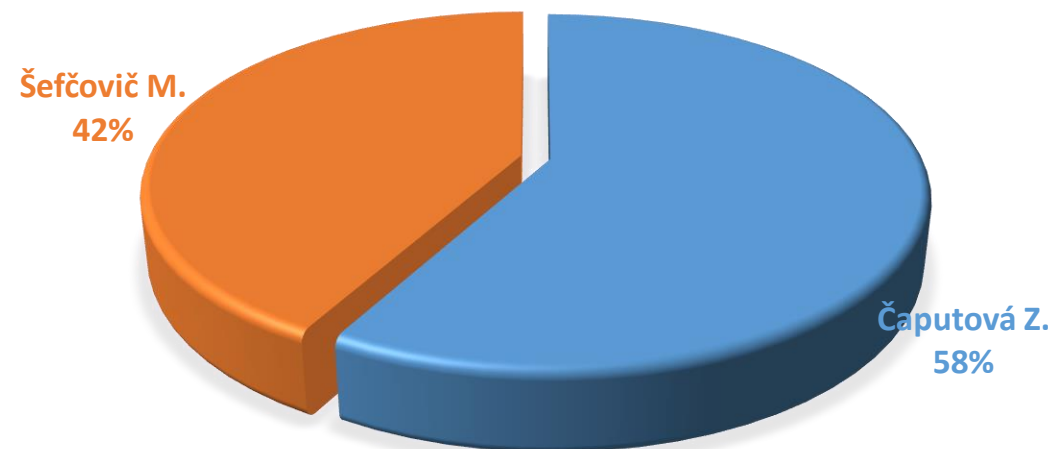

| Meno | počet hlasov |
|-------------|--------------|
| Čaputová Z. | 410 |
| Šefčovič M. | 222 |

Voľby prezidenta SR

Stará Turá

(2. kolo)

| Okrskok 2 | Počet | % účasť |
|------------------------------------|-------|---------|
| ZŠ Hurbanova | | |
| Celkový počet voličov | 1 010 | |
| Počet voličov, ktorí sa zúčastnili | 495 | 49,01% |
| Počet platných hlasov | 490 | |
| Počet neplatných hlasov | 5 | |

| Meno | počet hlasov |
|-------------|--------------|
| Čaputová Z. | 301 |
| Šefčovič M. | 189 |

Voľby prezidenta SR

Stará Turá

(2. kolo)

| Okrskok 3 | | |
|------------------------------------|-------|---------|
| PZ Mýtňa | Počet | % účasť |
| Celkový počet voličov | 1 132 | |
| Počet voličov, ktorí sa zúčastnili | 621 | 54,86% |
| Počet platných hlasov | 607 | |
| Počet neplatných hlasov | 14 | |

| Meno | počet hlasov |
|-------------|--------------|
| Čaputová Z. | 353 |
| Šefčovič M. | 254 |

Voľby prezidenta SR

Stará Turá

(2. kolo)

| Okrskok 4 | Počet | % účasť |
|------------------------------------|-------|---------|
| ul. Jiráskova (Pre-Vak) | | |
| Celkový počet voličov | 1 019 | |
| Počet voličov, ktorí sa zúčastnili | 549 | 53,88% |
| Počet platných hlasov | 540 | |
| Počet neplatných hlasov | 9 | |

| Meno | počet hlasov |
|-------------|--------------|
| Čaputová Z. | 303 |
| Šefčovič M. | 237 |

Voľby prezidenta SR

Stará Turá

(2. kolo)

| Okrskok 5 | Počet | % účasť |
|------------------------------------|-------|---------|
| DK - učebňa č.82 | | |
| Celkový počet voličov | 915 | |
| Počet voličov, ktorí sa zúčastnili | 488 | 53,33% |
| Počet platných hlasov | 484 | |
| Počet neplatných hlasov | 4 | |