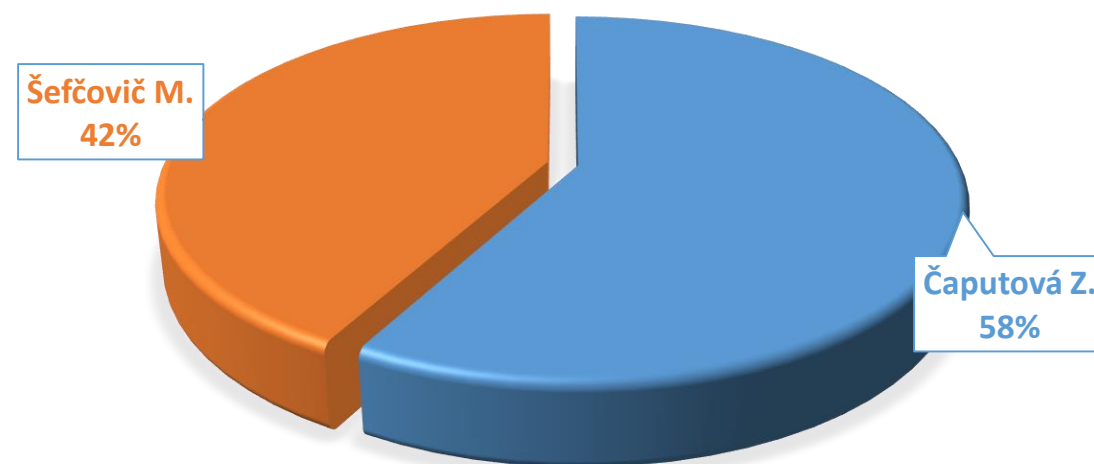

| Meno | počet hlasov |
|-------------|--------------|
| Čaputová Z. | 353 |
| Šefčovič M. | 254 |

Voľby prezidenta SR

Stará Turá

(2. kolo)

| Okrskok 4 | Počet | % účasť |
|------------------------------------|-------|---------|
| ul. Jiráskova (Pre-Vak) | | |
| Celkový počet voličov | 1 019 | |
| Počet voličov, ktorí sa zúčastnili | 549 | 53,88% |
| Počet platných hlasov | 540 | |
| Počet neplatných hlasov | 9 | |

| Meno | počet hlasov |
|-------------|--------------|
| Čaputová Z. | 303 |
| Šefčovič M. | 237 |

Voľby prezidenta SR

Stará Turá

(2. kolo)

| Okrskok 5 | Počet | % účasť |
|------------------------------------|-------|---------|
| DK - učebňa č.82 | | |
| Celkový počet voličov | 915 | |
| Počet voličov, ktorí sa zúčastnili | 488 | 53,33% |
| Počet platných hlasov | 484 | |
| Počet neplatných hlasov | 4 | |

| Meno | počet hlasov |
|-------------|--------------|
| Čaputová Z. | 281 |
| Šefčovič M. | 203 |

Voľby prezidenta SR

Stará Turá

(2. kolo)

| Okrskok 6 | Počet | % účasť |
|------------------------------------|-------|---------|
| DK - kaviareň | | |
| Celkový počet voličov | 1 064 | |
| Počet voličov, ktorí sa zúčastnili | 476 | 44,74% |
| Počet platných hlasov | 460 | |
| Počet neplatných hlasov | 16 | |