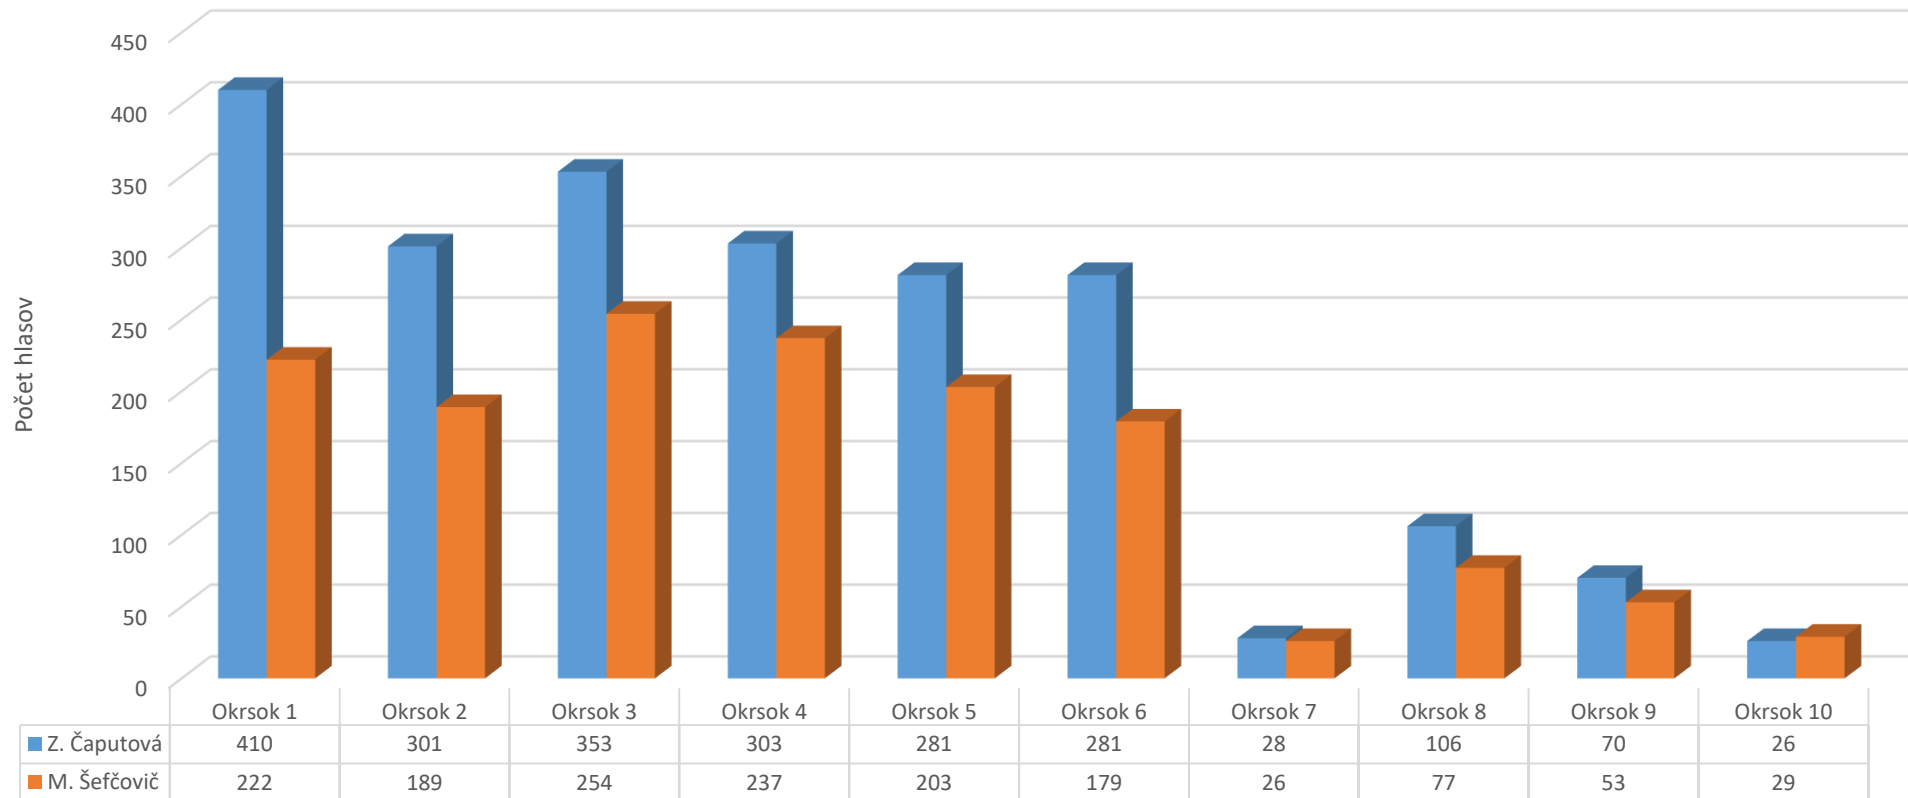

Voľby prezidenta SR Stará Turá – podľa okrskov (2. kolo)

Voľby prezidenta SR

Stará Turá

(2. kolo)

| Okrskok 1 | Počet | % účasť |
|------------------------------------|-------|---------|
| MsÚ Stará Turá | | |
| Celkový počet voličov | 1 405 | |
| Počet voličov, ktorí sa zúčastnili | 647 | 46,05% |
| Počet platných hlasov | 632 | |
| Počet neplatných hlasov | 15 | |

| Meno | počet hlasov |
|-------------|--------------|
| Čaputová Z. | 410 |
| Šefčovič M. | 222 |

Voľby prezidenta SR

Stará Turá

(2. kolo)

| Okrskok 2 | Počet | % účasť |
|------------------------------------|-------|---------|
| ZŠ Hurbanova | | |
| Celkový počet voličov | 1 010 | |
| Počet voličov, ktorí sa zúčastnili | 495 | 49,01% |
| Počet platných hlasov | 490 | |
| Počet neplatných hlasov | 5 | |